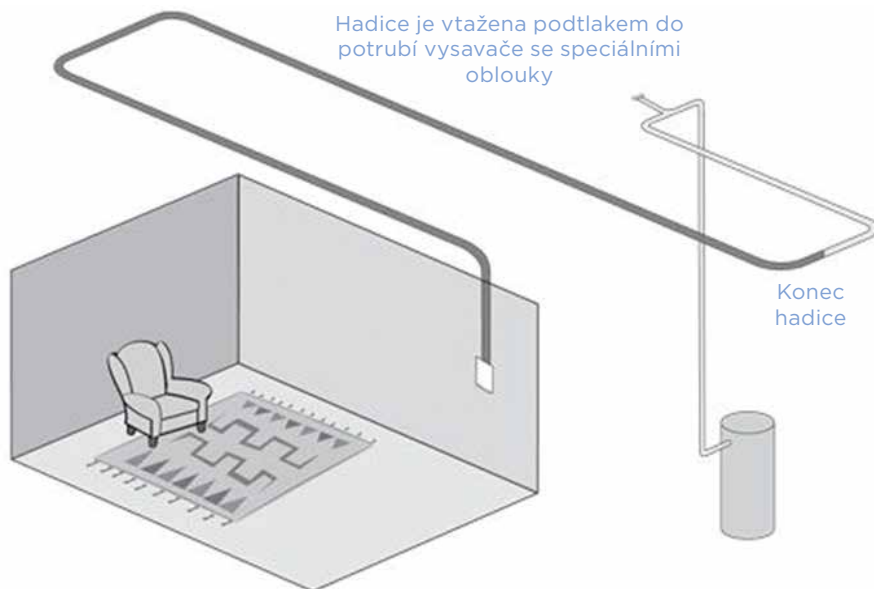

NEVIDITELNÁ HADICE PROBLÉM S ÚKLIDEM VYŘEŠEN

Hide-A-Hose
Central Vacuum Systems

HLAVNÍ VÝHODY HIDE-A-HOSE

- hadice skrytá v potrubí o délce 9, 12 nebo 15m
- žádné přenášení hadice
- odnímatelné ergonomické madlo
- aretace hadice na potřebnou délku
- elegantní zásuvky pro hadici ve zdi

Koncovku zakryjete dlaní a hadice je pryč...

Oblouky:

Speciální oblouky o velkém poloměru zajišťují naprosto bezproblémové řešení. K dispozici ve velikostech 90°, 45° a 22°

Délky hadice pro systém Hide-a-hose:

- hadice 9m
- hadice 12m
- hadice 15m

Montážní box:

Speciální montážní díl pro zadržení do stěny. Min tloušťka stěny 10 cm.

Zásuvka Hide-a-hose:

Dvířka v barvě bílé