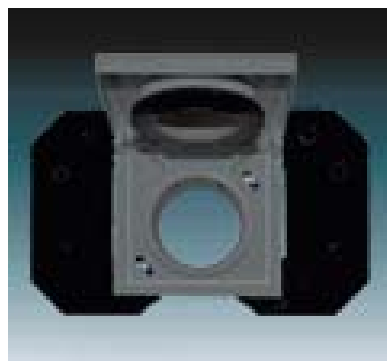

Zásuvka plastová Grafitová
(5530M 61)