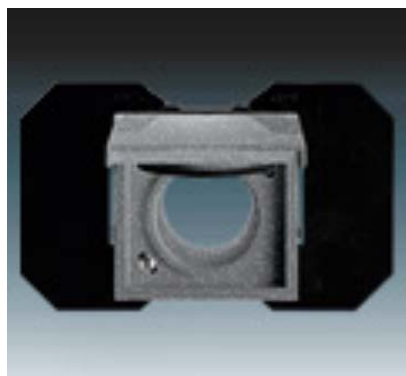

## Vysavačové zásuvky NEO a NEOTECH

**Zásuvka plastová Bílá**  
(5530M 03)

**Zásuvka plastová Grafitová**  
(5530M 61)

**Zásuvka plastová Titanová**  
(5530M 08)

**Zásuvka plastová Ocelová**  
(5530M 36)

**Zásuvka plastová Onyx**  
(5530M 37)